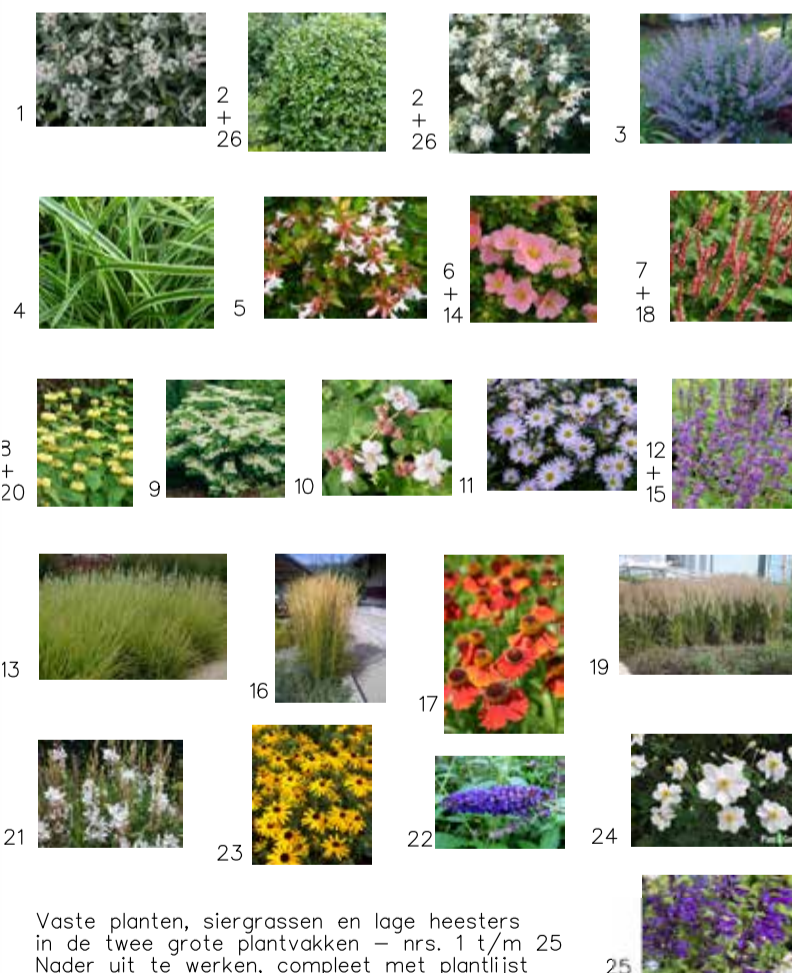

# Zonnehof 3 • tuinontwerp

Robiniawood.nl picknicktafels, vier stuks

Robinia houten zitbanken, zeven stuks

Driehoekige buitenafvalbak houtlook 60 liter, vijf stuks www.binqer.nl

Beleidsbord hand www.jaapdevriesproducties.nl vier stuks bij de tuinentrees

Cortenstalen profielranden rondom de Bloomingfields 10 of 15 cm bovengronds

Negen vakken met Bloomingfield zadenmatten met 'Botanical Skyline' Kleuren: rood, rose, wit, geel, oranje, paars en blauw 20-60 cm hoog, met enkele hogere weefplanten ertussen OF indien niet verkrijgbaar een ander mengsel bijv.: Pollinator'20-30 cm hoog

Ondergrond is van rubbertegels, afm.: 50x50 cm, zwart

Doorsnede AA

Doorsnede BB

Sch.: 1 : 100

Gezellige plekken om te borrelen / barbecue in de zomer en met kerst bij de gezamenlijke kerstboom die in het midden staat - witte rondjes zijn statafels

Vaste planten, siergrassen en lage heesters in de twee grote plantvakken - nrs. 1 t/m 25 Nader uit te werken, compleet met plantlijst

Opdrachtgever:	V.v.E. Zonnehof - Hof 3,
Adres:	2532 BL Nootdorp
Onderwerp:	Definitief voorstel renovatie gezamenlijke binnentuin
Schaal: 1:400	Datum: 23.01.23
MQM Tuinontwerpen Meermanstraat 136 2614 AM Delft www.MQM.nl	