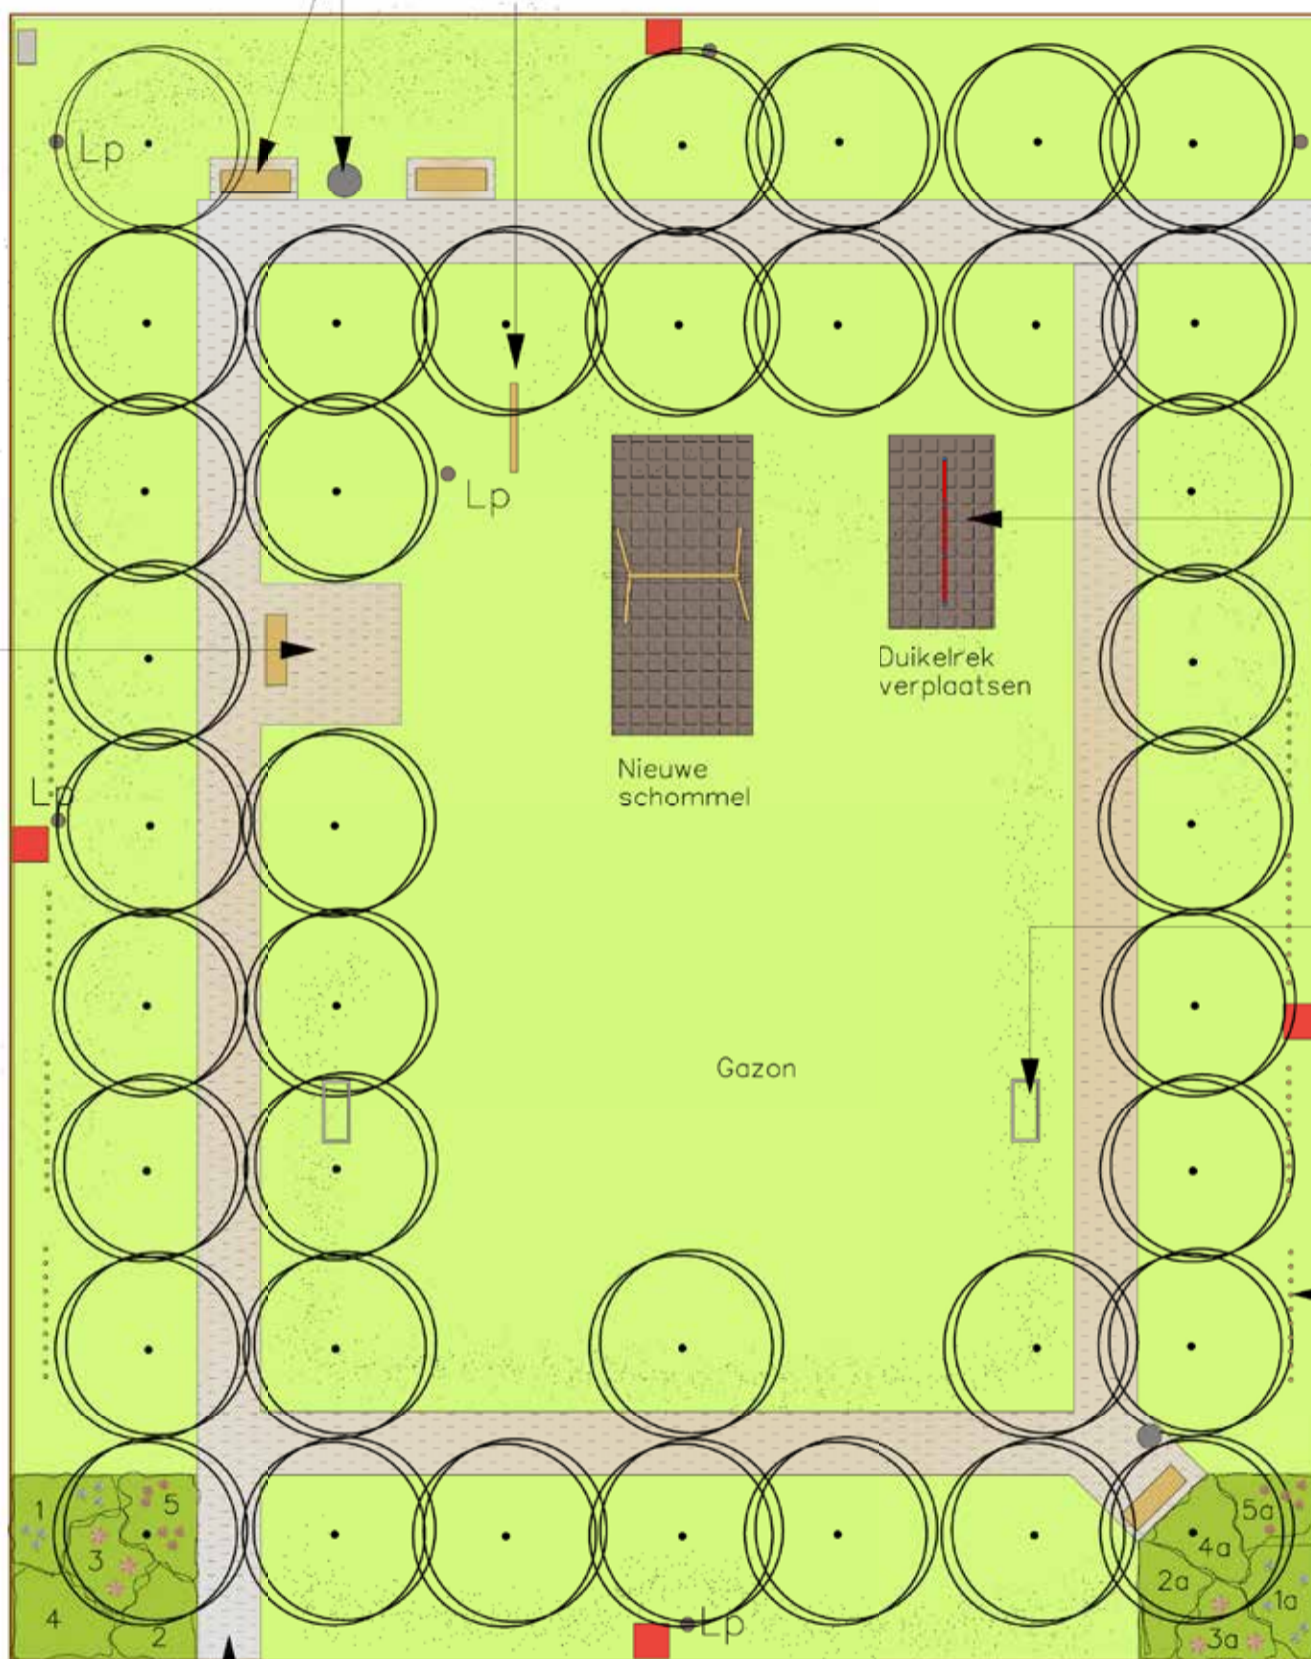

Zonnehof 5 • tuinontwerp

Nieuwe papierbak
Driehoekig, houtlook
2 stuks
www.binqer.nl

Robiniawood.nl
zitbanken,
4 stuks

Richting hof 3

Robinia evenwichts-
balk R13.00x, enkel
op het gras
[www.rcbiniaspeel-
toestelen.com](http://www.rcbiniaspeel-
toestelen.com)

Beleidsbord
hond, 2 stuks

Veerbeesten,
2 stuks
afvoeren

Dode boom
verwijderen en
vervangen door
een terrasje
met zitbank

5
+
5a

4
+
4a

3
+
3a

2
+
2a

1
+
1a

Nieuwe borders met
snelgroeiende, bodem-
bedekkende vaste planten,
siergrassen en lage heesters,

Rubber tegels als
ondergrond
voor een aanwezig,
te verplaatsen
Duikeltoestel
en een
nieuwe schommel,
afm.: 50x50 cm,
zwart

Verplaatsbare aluminium,
volledig gelaste voetbal
doeltjes, 180 cm breed
120 cm hoog,
80 cm diep,
met doelnet
www.skor.nl

Kastankehouten palen,
diam. 12 cm, plaatsen
100 cm bovengronds,
met 25 cm ruimte
tussen de palen
om voetballen tegen
de woningen enigzins
tegen te gaan –
100 cm uit de rand
van de tuin

Padenstructuur handhaven – uitbreiden met twee terrasjes –
afschrapen van kleine laag van ca. 5 cm schelpen
Aanbrengen van Padvast laag van 12 cm op 5 cm zand
op de aanwezige schelpen – van te voren de ondergrond onderzoeken

Richting Hof 2

Robinia schommel dubbel
R03.00x – valruimte 725x300 cm

Opdrachtgever: V.v.E. Zonnehof – Hof 5
Adres: 2532 BL Nootdorp

Onderwerp: Voorstel nieuwe inrichting
gezamenlijke binnentuin

Schaal: 1:200

Datum: 07.06.23

MQM Tuinontwerpen
Meermanstraat 136
2614 AM Delft
www.MQM.nl

MQM
TUINONTWERPEN

Robinia pseudoacacia bomen in de tuin
(Valse Acacia)